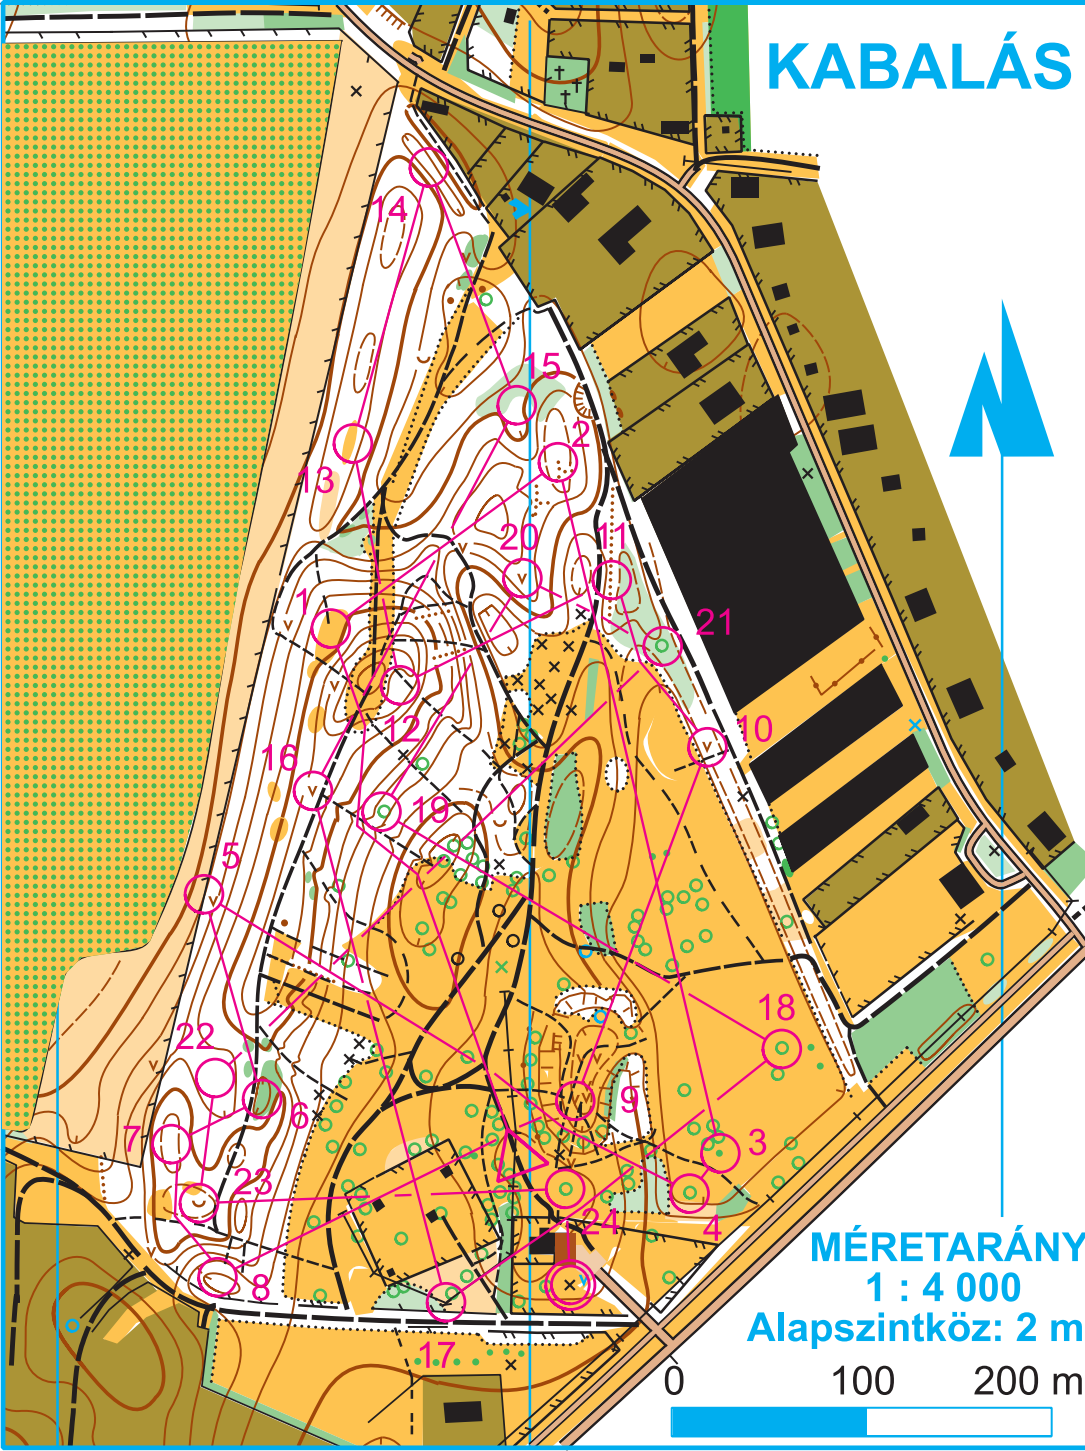

KABALÁS

MÉRETARÁNY
1 : 4 000
Alapszintköz: 2 m

KABALÁS

MÉRETARÁNY
1 : 4 000
Alapszintköz: 2 m