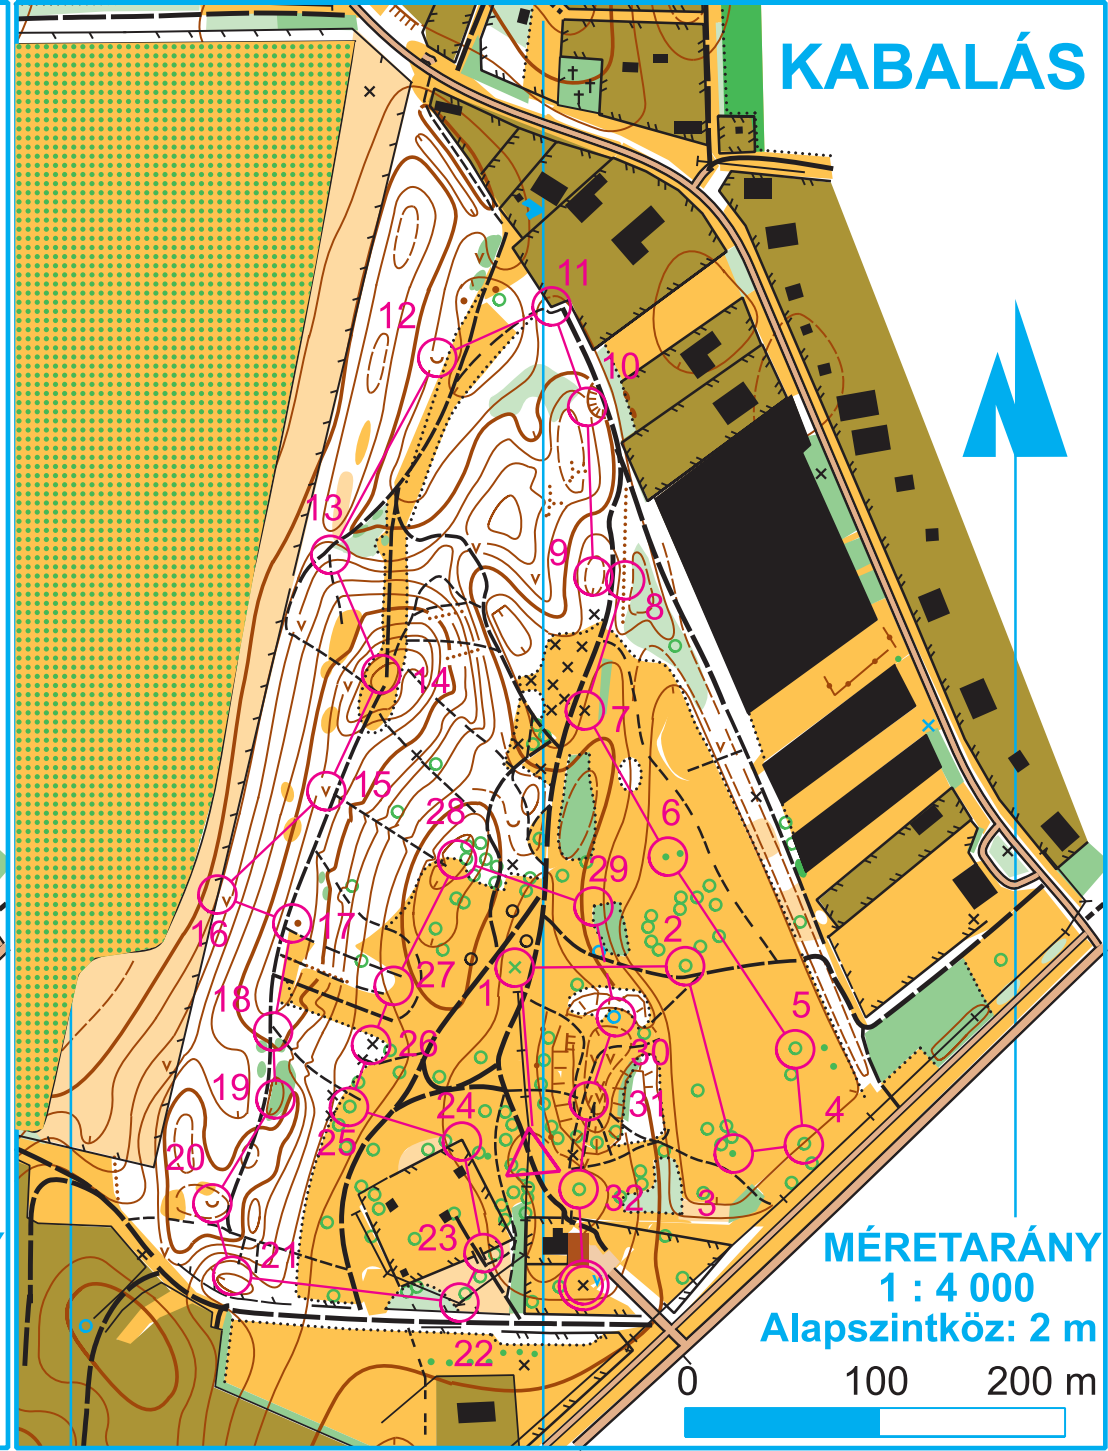

KABALÁS

MÉRETARÁNY
1 : 4 000
Alapszintköz: 2 m

KABALÁS

MÉRETARÁNY
1 : 4 000
Alapszintköz: 2 m